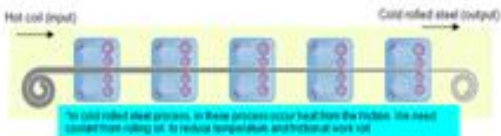

# ควันเผาไหม้จากเตาอบ (Fume from Oven)

**R.C.Trading**  
& ENGINEERING CO.,LTD.

THAI PARKER RISING CO.,LTD.  
(THAILAND)

เครื่องกำจัดควัน (ESP) รุ่น : RC-EOE-12,000/P

- ปริมาณลม : 12,000 CMH
- วันที่ติดตั้ง : 2010