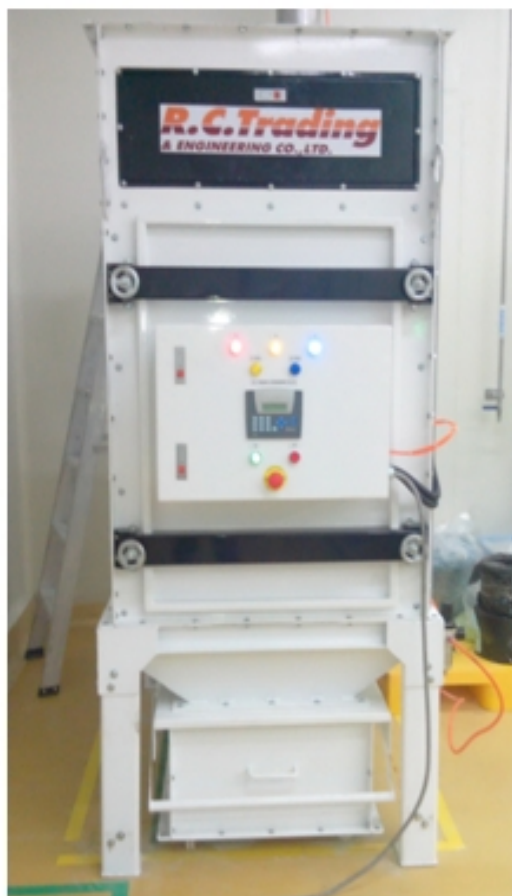

ฝุ่นน้ำตาล (Sugar dust from packing process)