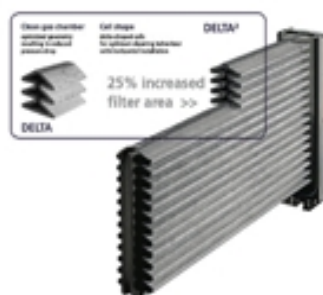

- FILTER AREA : 76 SQ.M

-วันที่ติดตั้ง : 2011

**Cadbury**

[www.rc-trading.com](http://www.rc-trading.com)

## ฝุ่นน้ำตาล (Sugar dust from packing process)

**R.C.Trading**  
& ENGINEERING CO.,LTD.

*CADBURY ADAMS*

*(THAILAND) CO., LTD.*

เครื่องกำจัดฝุ่น รุ่น: RC-COMPACT-10-750/9

- ปริมาณลม : 800 CMH
- พื้นที่กรอง : 22 SQ.M
- วันที่ติดตั้ง : 2011