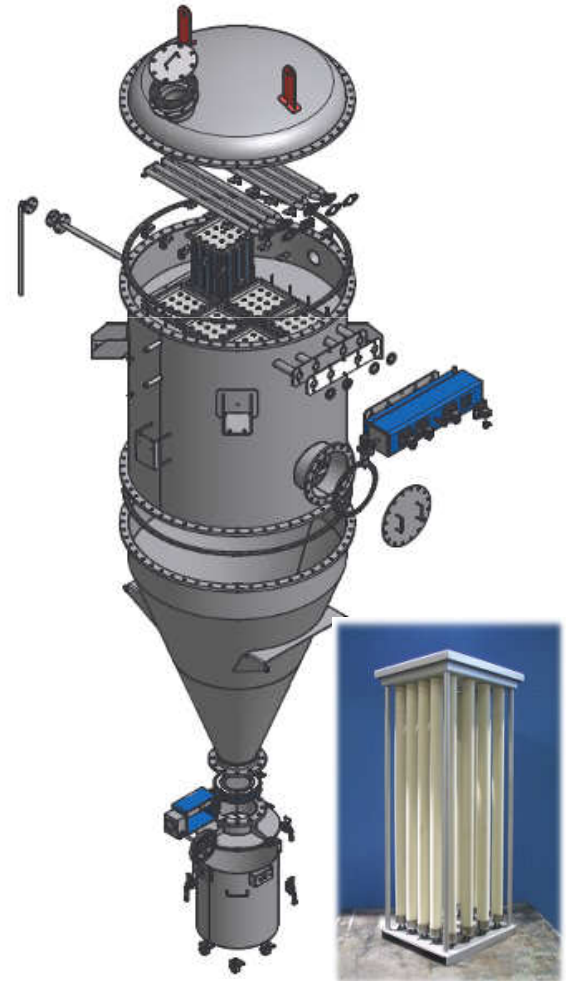

ฝู่นควันจากโรงไฟฟ้าชีวมวล (Biomass Power Plant)

R.C.Trading
& ENGINEERING CO.,LTD.

CT.Power Engineering Co.,Ltd.

MODEL : RC-Alpha-2050

POWE : 1,000 kWatt

- FLOW RATE : 2050 CMH

- FILTER MEDIA: Alpha Filter

- FILTER AREA : 46 SQ.M